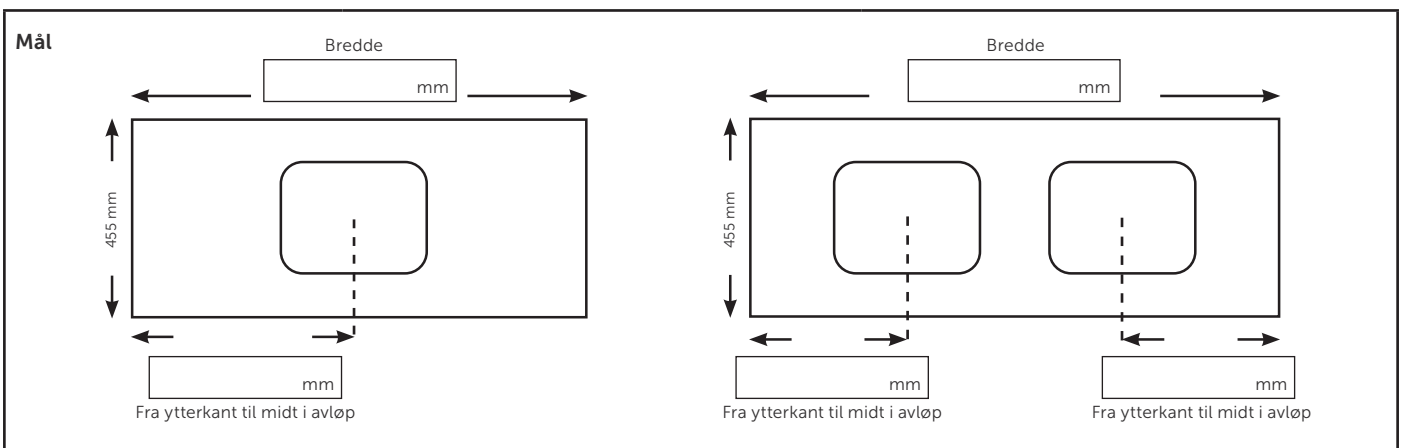

BESTILLINGSSKJEMA

LUNA/YOU FORM SERVANT PÅ MÅL

Kunde:	Ønsket leveringsdato: (min. 6 uker)	Ordrenr./Ref.:
Kontaktperson:	Ordredato:	Ordrenr. Dansani: (Fylles ut av Dansani)

Farge	Hvit matt	Lys grå matt	Mørk grå matt

Servant	Med kranhull	Uten kranhull

Tilbehør mot ekstra kostnad - se priser i katalogen

Overløpsett med skjult overløp Krom
Art. nr. 4893843-2

Bunnventil med automatisk åpning Krom Art. nr. 4884343 Polert messing Art. nr. 4884344 Hvit matt Art. nr. 4884310 Sort Art. nr. 4884328

OBS:

- Det tynne designet krever full møblering med skap under servant.
- Alle servanter leveres som standard uten kranhull, med mindre annet er valgt ovenfor.
- Mål maks 2320 x 455 mm.
- Servantene har en toleranse på +3/-1 mm. Vi anbefaler derfor at alle servanter bestilles på overmål (5 mm) i forhold til skap (f.eks. 1605 mm samlet bredde til 2x800 mm skap).
- Senter av servant skal plasseres i senter av servantskap.
- Produkter på spesialmål kan etter underskrevet bestilling ikke annulleres eller returneres.
- Vær oppmerksom på at garantien ikke gjelder, dersom det gjøres justeringer av konstruksjonen og/eller designet.

☐ JA TAKK. Jeg bestiller med dette ____ stk. Dansani pleiesett til matte overflater, bestående av: Rensemiddel 500 ml, pleiemiddel 500 ml, mikrofiberklut, svamp og forstøver.
Art. nr. 0192000

Underskrift for aksept Navn/Firmastempel