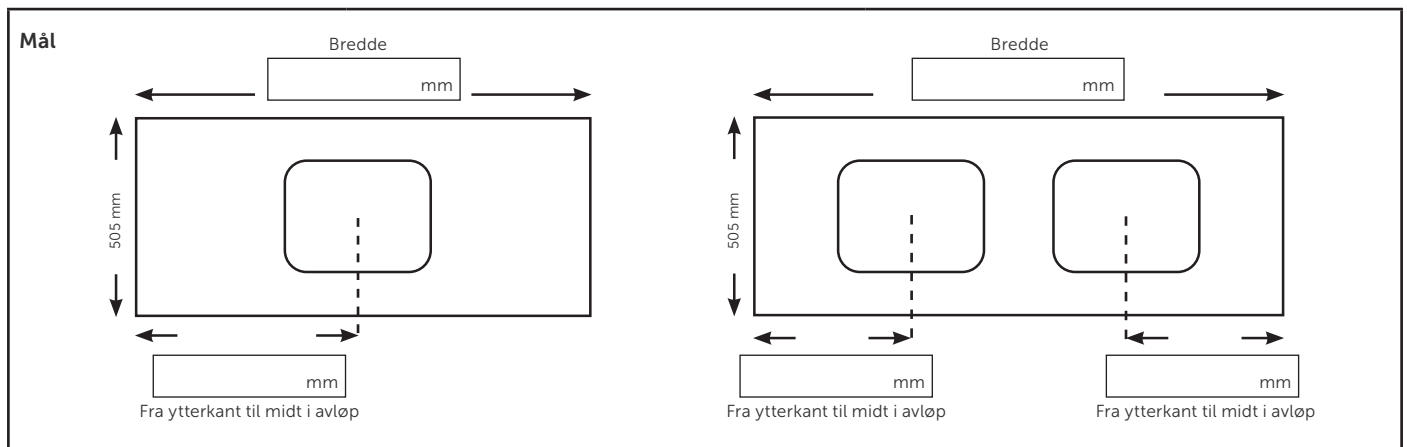

Servant	Med kranhull	Uten kranhull
Servantstørrelse	Small: 500x300 mm OBS: til alle størrelser servantskap	Large: 650x300 mm OBS: til servantskap på 80 cm eller mer

Tilbehør mot ekstra kostnad - se priser i katalogen

Overløpsett med skjult overløp

 Krom
 Art. nr. 4893843-3

Bunnventil med automatisk åpning

 Krom Art. nr. 4884343 Polert messing Art. nr. 4884344 Hvit matt Art. nr. 4884310 Sort Art. nr. 4884328

OBS:

- Det kreves full møblering med skap under servant.
- Alle servanter leveres som standard uten kranhull, med mindre annet er valgt ovenfor.
- Mål maks 2405 x 505 mm.
- Servantene har en toleranse på +1/-1 mm. Vi anbefaler derfor at alle servanter bestilles på overmål (5 mm) i forhold til skap (f.eks. 1605 mm samlet bredde til 2x800 mm skap).
- Senter av servant skal plasseres i senter av servantskap.
- Ved plassering i nisje anbefales det at det er 3 mm luft i begge sider mellom servant og vegg. Husk å kryssmåle målene i nisjen.
- Produkter på spesialmål kan etter underskrevet bestilling ikke annulleres eller returneres.
- Vær oppmerksom på at garantien ikke gjelder, dersom det gjøres justeringer av konstruksjonen og/eller designet.